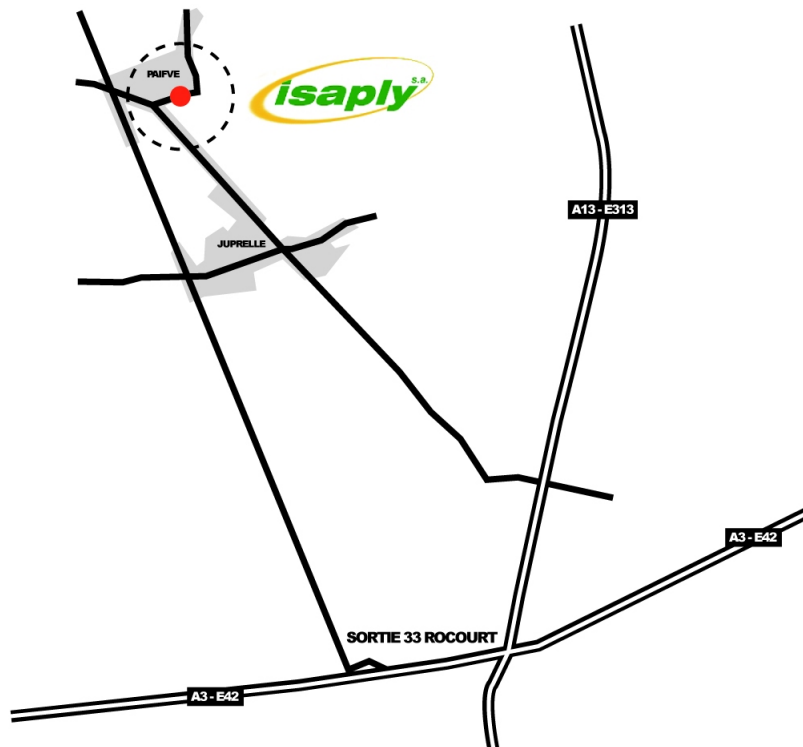

**ISAPLY s.a.**

Rue du centenaire, 97  
4452 Paifve (Juprelle)  
Belgique

**GSM : 0475.80.33.51**

Acces via l'autoroute E40 – sortie 33 Rocourt – au feu rouge à droite